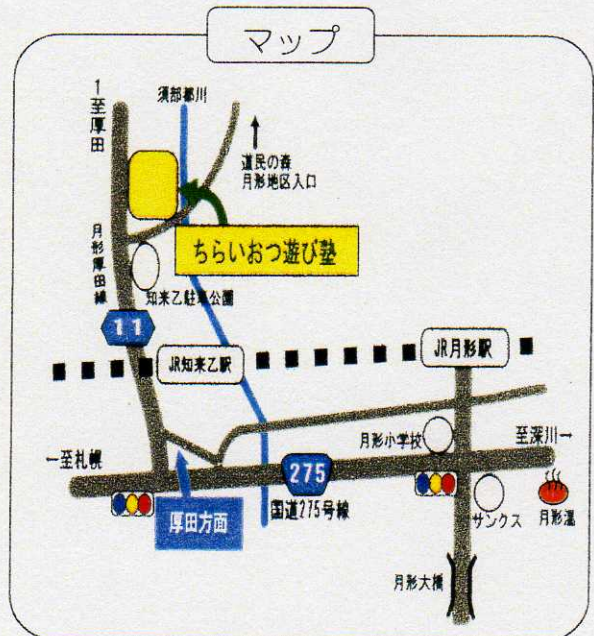

マップ

お問い合わせ先

聖十字幼稚園 : 0126-22-4079

ちらいおつ遊び塾 : 0126-53-3636

主催: NPO 法人ファミリーサポート聖十字広場・ちらいおつ遊び塾