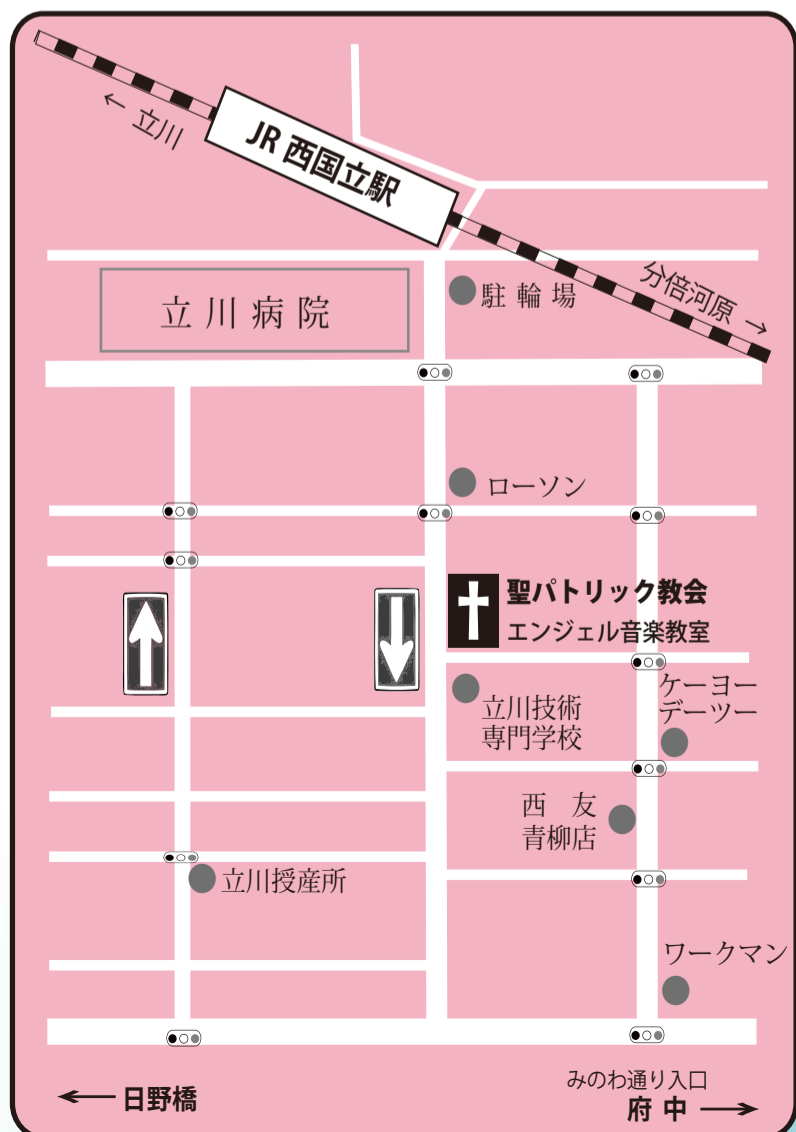

2・3

才児のお友達、

お母さんと一緒に遊びに来てね!

エンジェル音楽教室 ぽかぽかクラス

(2~3才のお子さんと保護者の方を対象としたリトミックのクラスです)

七夕まつり

音楽に合わせて身体を動かしたり、演奏を聴いたり、たなばたにちなんだ楽しいことがたくさんありますよ。

ちょっとしたおみやげも..?

7/5 (火)

11:00 ~ 12:00

参加費: 無料 【お申込み・お問い合わせ】 090-1839-1777 (馬淵)

場所: 聖パトリック教会

この教会はイギリス系の伝統的なキリスト教会で、聖路加国際病院、立教学院、立教女学院と同じ系列です。