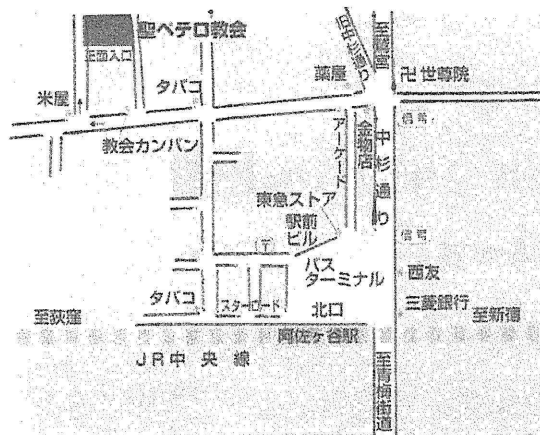

アクセス：東急東横線「祐天寺」から徒歩5分

 東京都大田区、品川区、港区、渋谷区、目黒区、世田谷区にお住まいの方々

東京都外(神奈川県、埼玉県、千葉県等)に居住されている方々は、行き易い教会へ是非お運びください。

第2回 3月14日(土) 午後2時～3時30分

阿佐ヶ谷聖ペテロ教会：杉並区阿佐ヶ谷北2-16-11 電話：03-3338-4145

アクセス：JR「阿佐ヶ谷」から徒歩5分

 東京都杉並区、練馬区、三鷹市、武蔵野市、西東京市、東久留米市、清瀬市、東村山市、小平市、小金井市、国分寺市、国立市、立川市、東大和市、昭島市、武蔵村山市、福生市、瑞穂町、羽村市、青梅市、日の出町、あきる野市にお住まいの方々