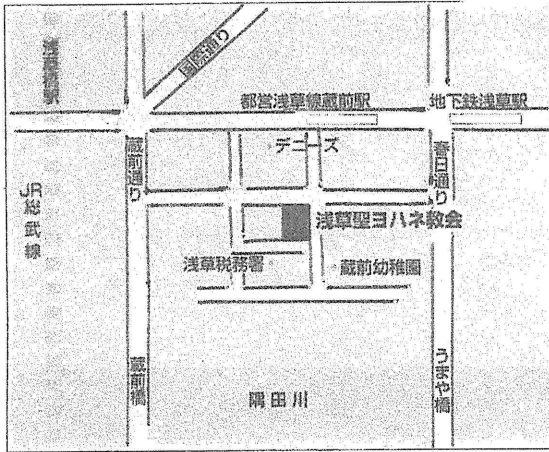

第1回 3月14日(土) 午前10時30分～正午

浅草聖ヨハネ教会：台東区蔵前2-7-6 電話：03-3851-9521

アクセス：都営浅草線「蔵前」から徒歩3分、JR「浅草橋」から徒歩10分

 東京都中央区、千代田区、新宿区、中野区、豊島区、板橋区、北区、足立区、荒川区、台東区、文京区、墨田区、江東区、江戸川区、葛飾区にお住まいの方々

第3回 3月28日(土) 午前10時30分～正午

聖パウロ教会：目黒区五本木2-20-1 電話：03-3710-6031